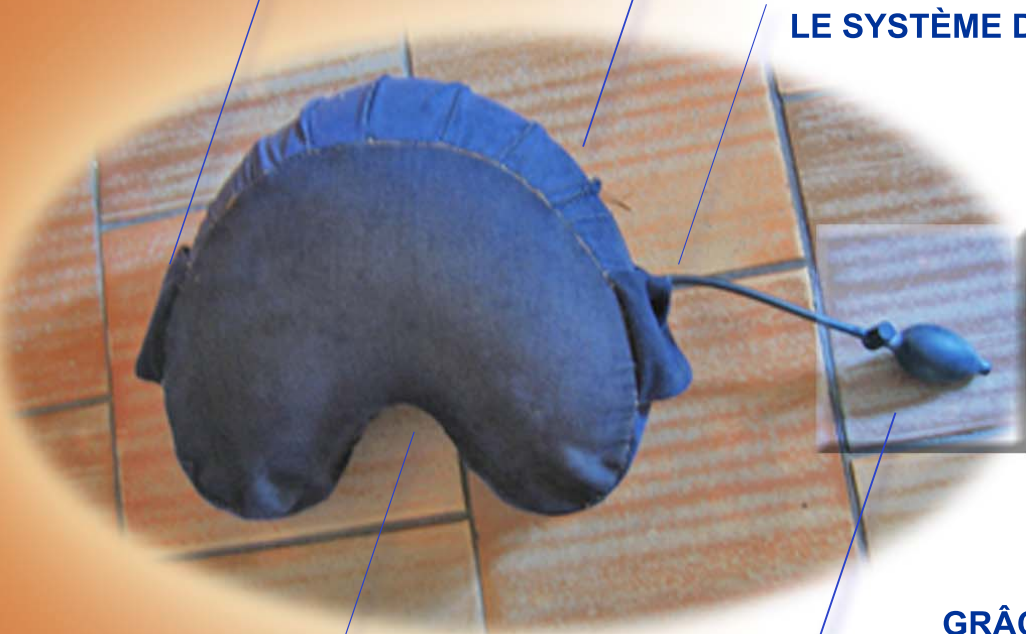

KUSENO

**Le 1er coussin de méditation adaptable
à la morphologie de chacun(e)**

**L'INCLINAISON DU COUSSIN
VERS L'AVANT AIDE A RÉTABLIR
LA POSITION NATURELLE
DU BASSIN**

**UNE POIGNÉE DE TRANSPORT
POUR LE DÉPLACER AVEC VOUS ET
LE POSITIONNER
SOUS LES CUISSÉS ET LE BASSIN**

**UNE AUTRE POIGNÉE
POUR RANGER
LE SYSTÈME DE GONFLAGE**

**GRÂCE À SON SYSTÈME
DE GONFLAGE ET DE DÉGONFLAGE
A PORTÉE DE MAIN,
VOUS POUVEZ LE RÉGLER AISEMENT
COMME VOUS LE SOUHAITEZ.**

**ET MAINTENANT,
C'EST AVEC FACILITÉ
QUE VOUS POURREZ POSITIONNER
VOS PIEDS
GRÂCE A L'ÉCHANCRURE.**

**LE COUSSIN EST EN CAOUTCHOUC PUR, SA CONCEPTION
PERMET DES MICRO-MOUVEMENTS DU TRONC LIBÉRANT LE PETIT BASSIN
DES PRESSIONS ET NE S'AFFAÏSE PAS. IL TIENS DANS UNE MAIN.**

CONÇU PAR LE DIRIGEANT DU TEMPLE DE LA PAIX INFINIE - LASSEUBE - 64